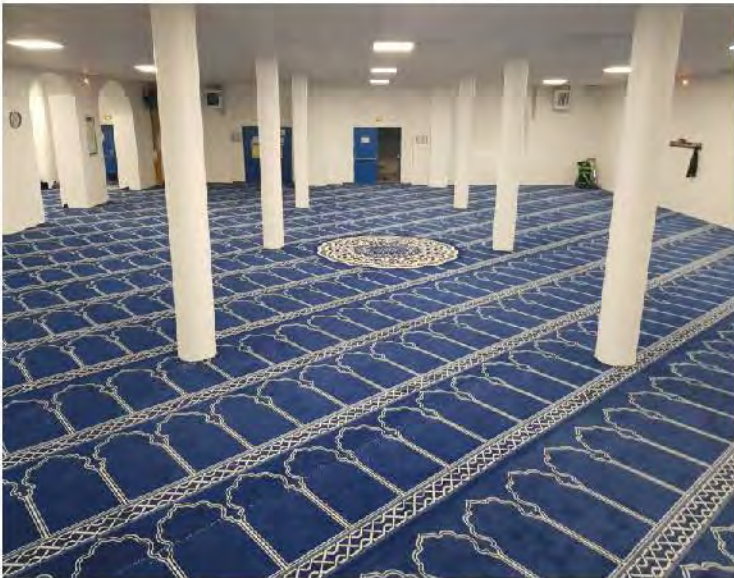

Quelques projets que nous avons réalisés

2

100/01

100/02

100/03

100/04

100/05

100/06