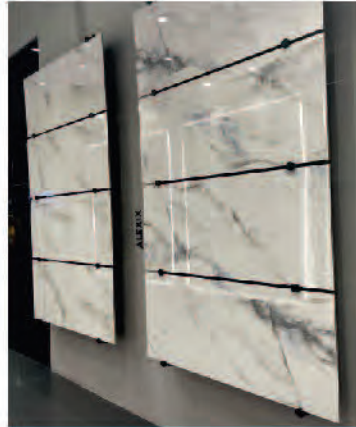

Différents types de carrelage Sol et Mur